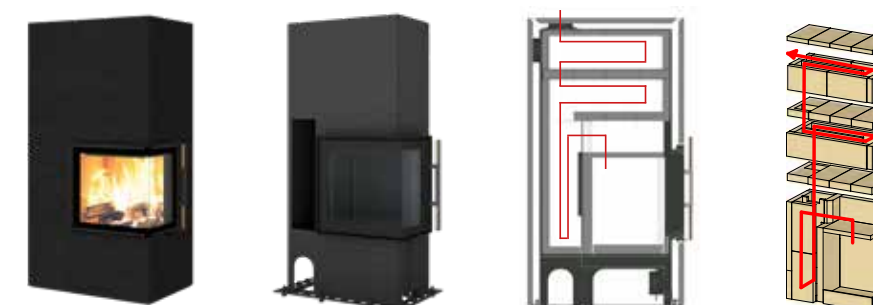

3 MODELY  
3 PRÍRODNÉ KAMENE

BEIGE VARESE  
přírodní

Model **D10**  
Účinnosť ≥ 90 %  
Hmotnosť cca 610 kg

610 kg

DIBt

Akumulačné ťahy: l=290 cm

Model **D30 / D40**  
Účinnosť ≥ 88 %  
Hmotnosť cca 750 kg

750 kg