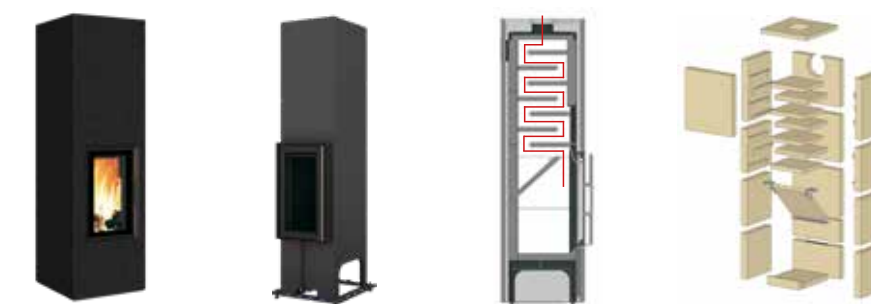

Model **D10**
Účinnosť ≥ 90 %
Hmotnosť cca 610 kg

610 kg

DIBt

Akumulačné ťahy: l=290 cm