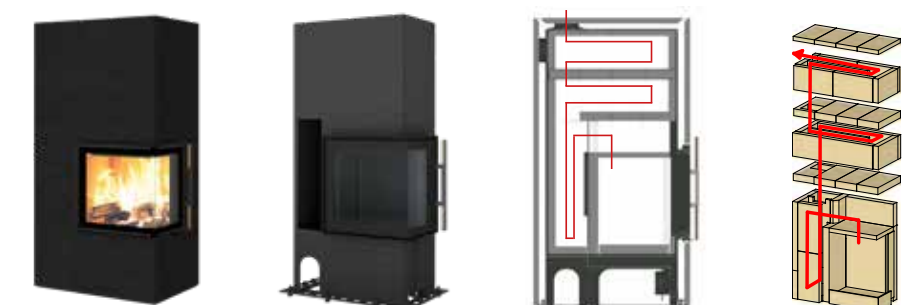

3 MODELY
3 PRÍRODNÉ KAMENE

BEIGE VARESE
přírodní

Model **D10**
Účinnosť ≥ 90 %
Hmotnosť cca 610 kg

610 kg

DIBt

Akumulačné ťahy: l=290 cm

Model **D30 / D40**
Účinnosť ≥ 88 %
Hmotnosť cca 750 kg

750 kg