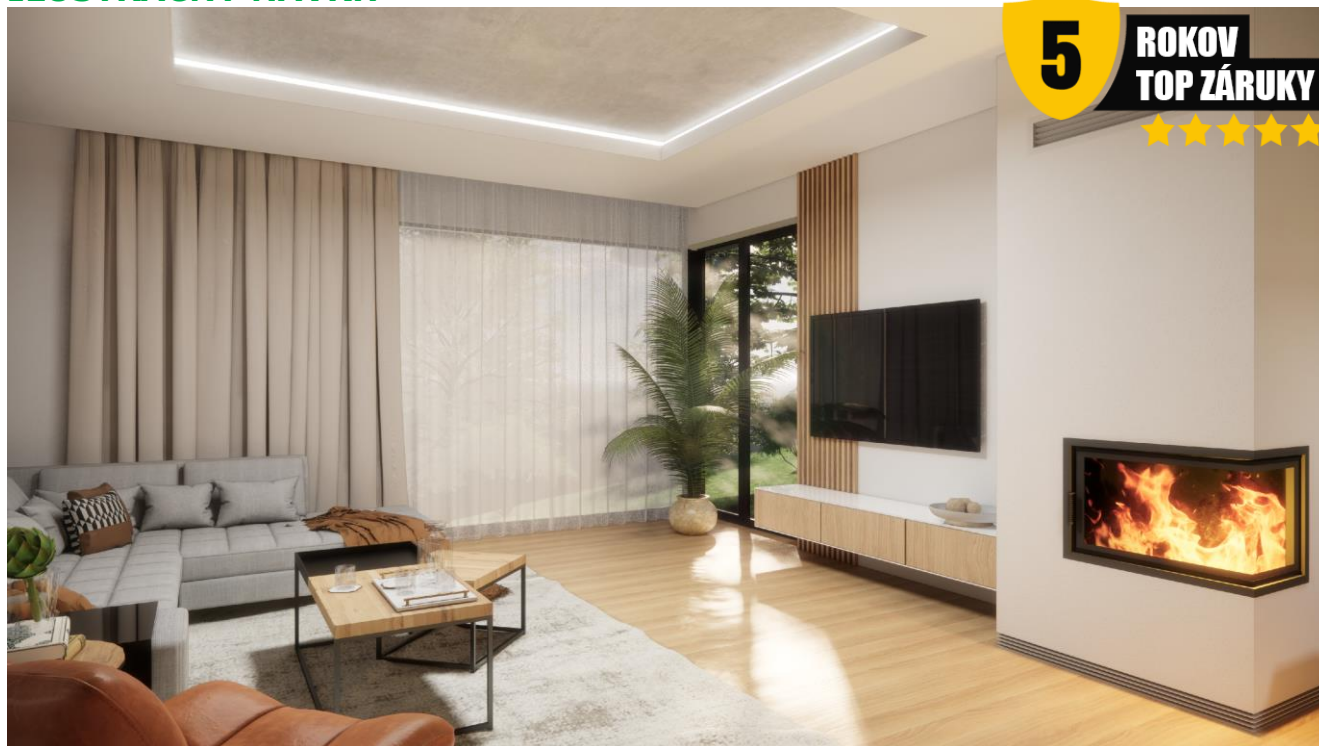

Č.CP:	002222	Dátum vyhotovenia:	29.08.2025

Objednávateľ:		Platnosť cenovej ponuky	14 dní
Kontaktná osoba:		@gmail.com	
Miesto stavby:	Obec:	Ulica:	Č.:
Ponuku vyhotovil:	Ing. Daniel Mičic	info@svarogus.sk	0947 902 350

ILUSTRÁČNÝ NÁVRH

Bezpečnosť a Vaše zdravie je na prvom mieste! Používame len materiály, ktoré sú určené na tento účel, sú ekologické, certifikované a vysoko odolné tepelnému zaťaženiu. Obsahujú látky na prírodnej báze, čiže aj po zahriatí neuvolňujú karcinogény, sú zdraviu nezávadné a priateľské voči prírode. Od základu až po finálnu úpravu!

Rozhodli ste sa pre kvalitného dodávateľa! Používame špičkové a certifikované kachliarske materiály a nami zhotovené diela spĺňajú najprísnejšie európske normy. Sme členmi CECHU KACHLIAROV. Vyberte si našu **PREMIUM ZÁRUKU AŽ 5 ROKOV!**

Pôdorysný fixný rozmer krbu je **1014 x 594mm**. Celková výška krbu je nastaviteľná od **2465mm do 3080mm**. V CP nie je zahrnutý finálny náter telesa krbu, obkladový materiál alebo iné prvky doplnujúceho charakteru, pokiaľ to nie je vyslovene a presne špecifikované v rozpise ponuky.

Predpokladaná dĺžka realizácie hrubej stavby krbu je: 3-5 dní. Finálne dokončenie je však závislé od množstva doplnkových prvkov (obklady, oceľové výrobky, atď.), ktoré môžu alebo nemusia byť priamou súčasťou ponuky a objednávky. Dokončenie krbu je v takomto prípade plne závislé od dodacích lehôt subdodávateľov. Pri stavbe krbov používame vlastné technologické postupy.

Ilustračný obrázok má len informatívny charakter a nemusí zodpovedať reálnemu vyhotoveniu stavby vo vašom priestore. CP nezahŕňa revíziu správu a preskúšanie komína.

CP a návrh je duševným vlastníctvom SVAROGUS s.r.o.. Informácie v tomto dokumente zároveň nie sú záväzné, pokiaľ nie sú potvrdené objednávkou. Vyhradzujeme si právo na zmenu ako aj právo na možné chyby.