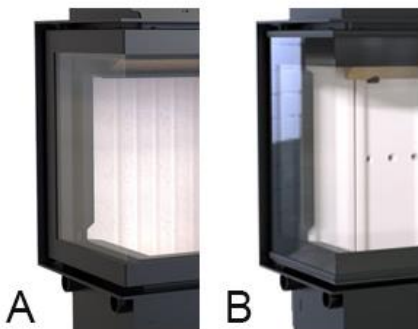

Príplatok za horevýsuvné dvierka: + 1 047 EUR s DPH.

Príplatok za dizajnové sklo: + 171 EUR s DPH

Príplatok za čiernu výstelku ohniska: + 206 EUR s DPH

Príplatok za biele vyhotovenie: +89 EUR s DPH

Ukážka možností presklenia: typ **A** znázorňuje štandardné prevedenie / typ **B** je dizajnové sklo

A

B

Ukážka farebného prevedenia prvkov (vetracia mriežka a sokel krbu):
čierna je štandardné prevedenie / **biela** je príplatková verzia