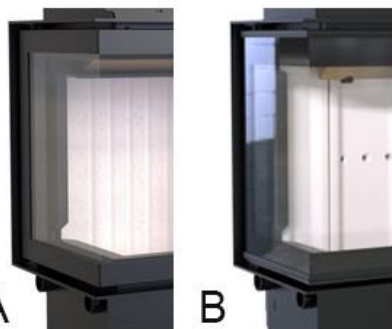

Príplatok za horevýsuvné dvierka: + **1 982 EUR s DPH.**

Príplatok za dizajnové sklo: **zahrnuté v cene**

Príplatok za čiernu výstelku ohniska: + **215 EUR s DPH**

Príplatok za biele vyhotovenie: +**89 EUR s DPH**

Ukážka možností presklenia: typ **A** znázorňuje štandardné prevedenie / typ **B** je dizajnové sklo