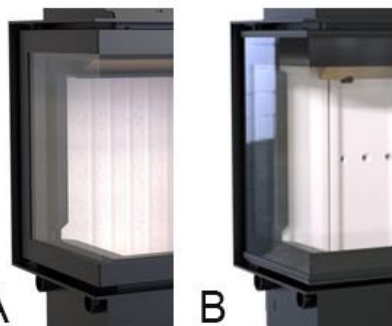

Príplatok za horevýsuvné dvierka: + **1 044 EUR s DPH.**

Príplatok za dizajnové sklo: + **94 EUR s DPH**

Príplatok za čiernu výstelku ohniska: + **206 EUR s DPH**

Príplatok za biele vyhotovenie: +**89 EUR s DPH**

Ukážka možností presklenia: typ **A** znázorňuje štandardné prevedenie / typ **B** je dizajnové sklo