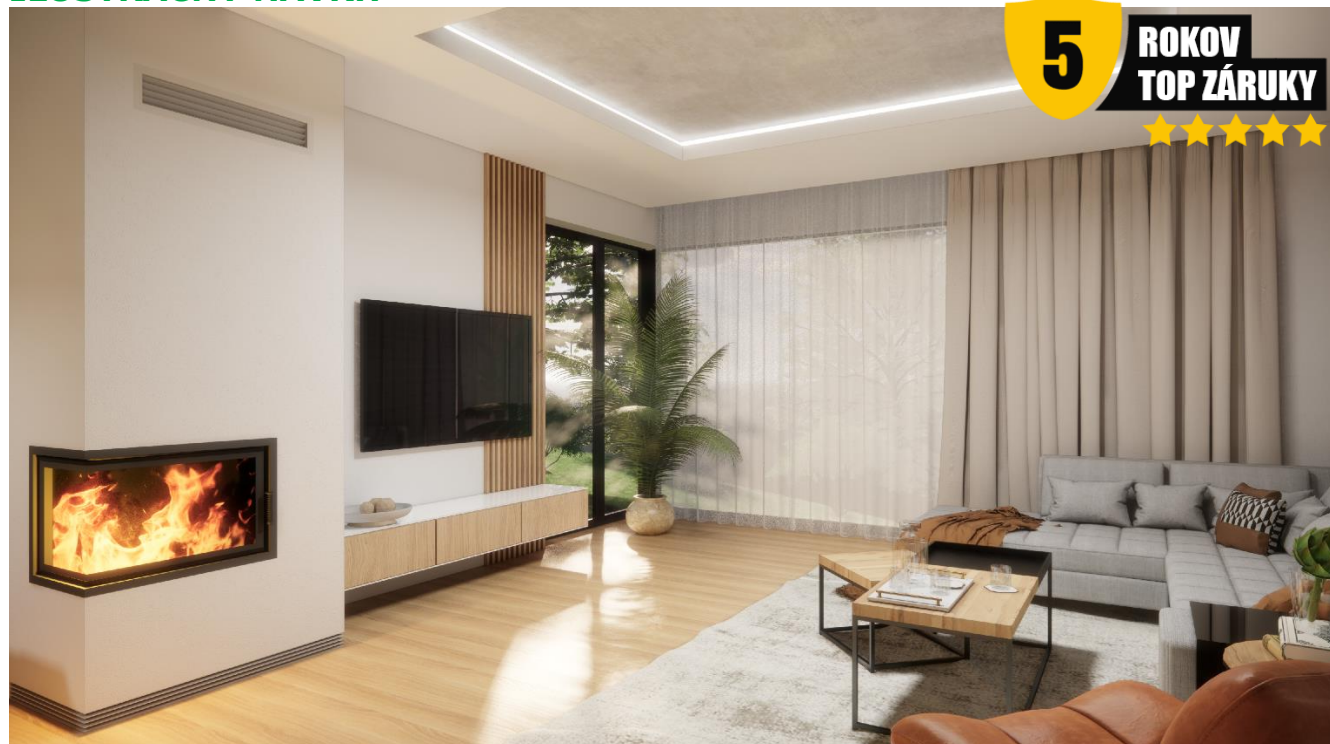

Č.CP:	002222	Dátum vyhotovenia:	23.02.2026

Objednávateľ:		Platnosť cenovej ponuky	14 dní
Kontaktná osoba:		@gmail.com	
Miesto stavby:	Obec:	Ulica:	Č.:
Ponuku vyhotovil:	Ing. Daniel Mičic	info@svarogus.sk	0947 902 350

ILUSTRÁČNÝ NÁVRH

Bezpečnosť a Vaše zdravie je na prvom mieste! Používame len materiály, ktoré sú určené na tento účel, sú ekologické, certifikované a vysoko odolné tepelnému zaťaženiu. Obsahujú látky na prírodnej báze, čiže aj po zahriatí neuvolňujú karcinogény, sú zdraviu nezávadné a priateľské voči prírode. Od základu až po finálnu úpravu!

Rozhodli ste sa pre kvalitného dodávateľa! Používame špičkové a certifikované kachliarske materiály a nami zhotovené diela spĺňajú najprísnejšie európske normy. Sme členmi CECHU KACHLIAROV. Vyberte si našu **PREMIUM ZÁRUKU AŽ 5 ROKOV!**

Pôdorysný fixný rozmer krbu je **1014 x 594mm**. Celková výška krbu je nastaviteľná od **2465mm do 3080mm**. V CP nie je zahrnutý finálny náter telesa krbu, obkladový materiál alebo iné prvky doplnujúceho charakteru, pokiaľ to nie je vyslovene a presne špecifikované v rozpise ponuky.

Predpokladaná dĺžka realizácie hrubej stavby krbu je: 3-5 dní. Finálne dokončenie je však závislé od množstva doplnkových prvkov (obklady, ocelové výrobky, atď.), ktoré môžu alebo nemusia byť priamou súčasťou ponuky a objednávky. Dokončenie krbu je v takomto prípade plne závislé od dodacích lehôt subdodávateľov. Pri stavbe krbov používame vlastné technologické postupy.

Ilustračný obrázok má len informatívny charakter a nemusí zodpovedať reálnemu vyhotoveniu stavby vo vašom priestore. CP nezahŕňa revíziu správu a preskúšanie komína.

CP a návrh je duševným vlastníctvom SVAROGUS s.r.o.. Informácie v tomto dokumente zároveň nie sú záväzné, pokiaľ nie sú potvrdené objednávkou. Vyhradzujeme si právo na zmenu ako aj právo na možné chyby.