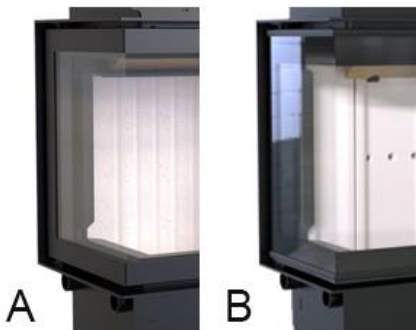

Príplatok za horevýsuvné dvierka: + **1 047 EUR s DPH**. *Pozor! Zmena rozmeru krbu na 1094x740mm - príplatok za úpravu obstavby pre osadenie horevýsuvu + 413,21 EUR s DPH navyše.

Príplatok za dizajnové sklo: + **171 EUR s DPH**

Príplatok za čiernu výstelku ohniska: + **206 EUR s DPH**

Príplatok za biele vyhotovenie: +**89 EUR s DPH**

Ukážka možností presklenia: typ **A** znázorňuje štandardné prevedenie / typ **B** je dizajnové sklo