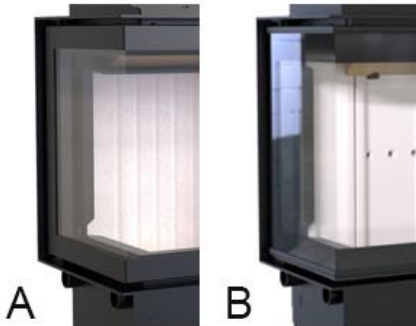

Príplatok za horevysuvné dvierka na jednej strane: + **1 235 EUR s DPH**. *Pozor! Zmena rozmeru krbu - príplatok za úpravu obstavby pre osadenie horevysuvu + 413,21 EUR s DPH navyiac.

Príplatok za dizajnové sklo: + **266 EUR s DPH**

Príplatok za čiernu výstelku ohniska: + **204 EUR s DPH**

Príplatok za biele vyhotovenie: +**89 EUR s DPH**

Ukážka možností presklenia: typ **A** znázorňuje štandardné prevedenie / typ **B** je dizajnové sklo