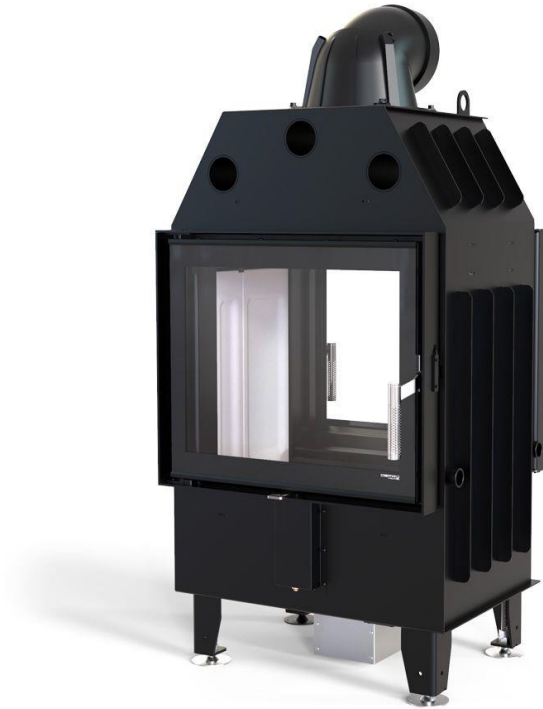

Krbová vložka je v štandarde s otváraním dvierok do strany.